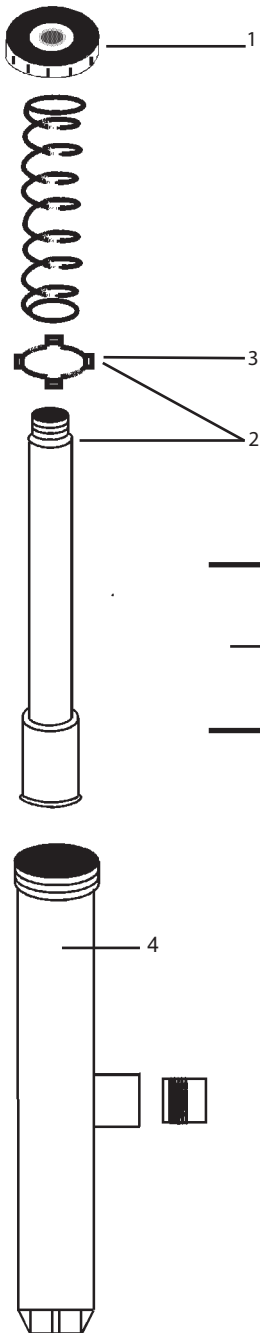

## SPRAY HEADS

### 1800 SERIES

Ref. No. : 100

Date : 03/2005

Page : 1 of 1

	Ref:	1	2	3	4
	Part Description:	Cover	Stem Assembly	Guide Adjustment	Body with plug
Model					
1802	116901	-		113363	-
1803	116901	-		113363	-
1804	116901		112175	113363	-
1806	116901		112174	113363	-
1812	116901		112173	113363	115880
1804-SAM	116901		109250	113363	-
1806-SAM	116901		113119	113363	-
1812-SAM	116901		113121	113363	115880
1804-PRS	116901		111587	113363	-
1806-PRS	116901		111588	113363	-
1812-PRS	116901		111589	113363	115880
1804-SAM-PRS	116901		111590	113363	-
1806-SAM-PRS	116901		111591	113363	-
1812-SAM-PRS	116901		111592	113363	115880